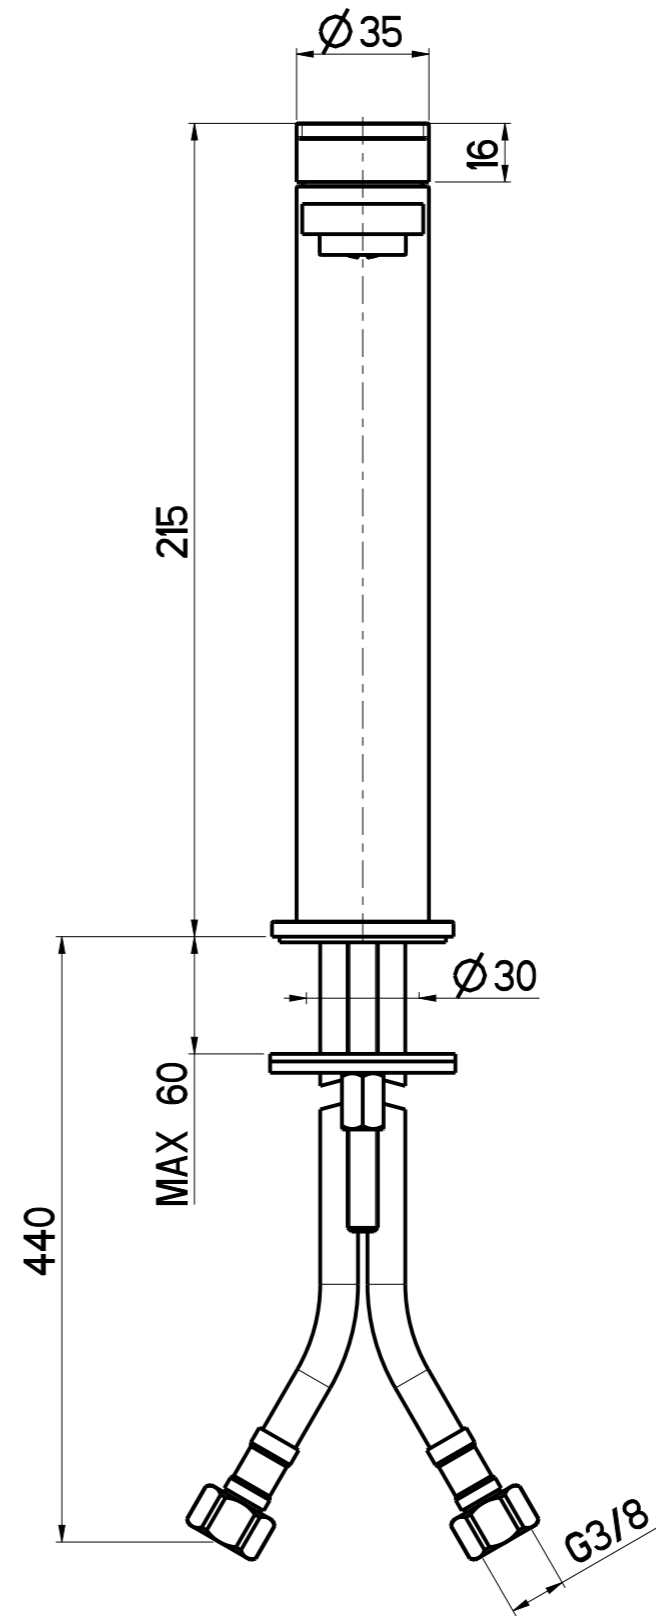

OIOLI RUBINETTERIE e-mail: mattia@oioli.com Via Pul Stretta, 10/12 Tel. 0322 956338 28024 Gozzano (No) Fax 0322 912094 ITALY	DATA	13/05/2025	VERSIONE	PROGETTO	SCALA	CODICE DISEGNO	
	DISEGNATORE	B.F.	1.4		1:2	OIHOLT003RO	
DESCRIZIONE							ARTICOLO
MISCELATORE LAVABO MEDIO HOP							HOLT003RO