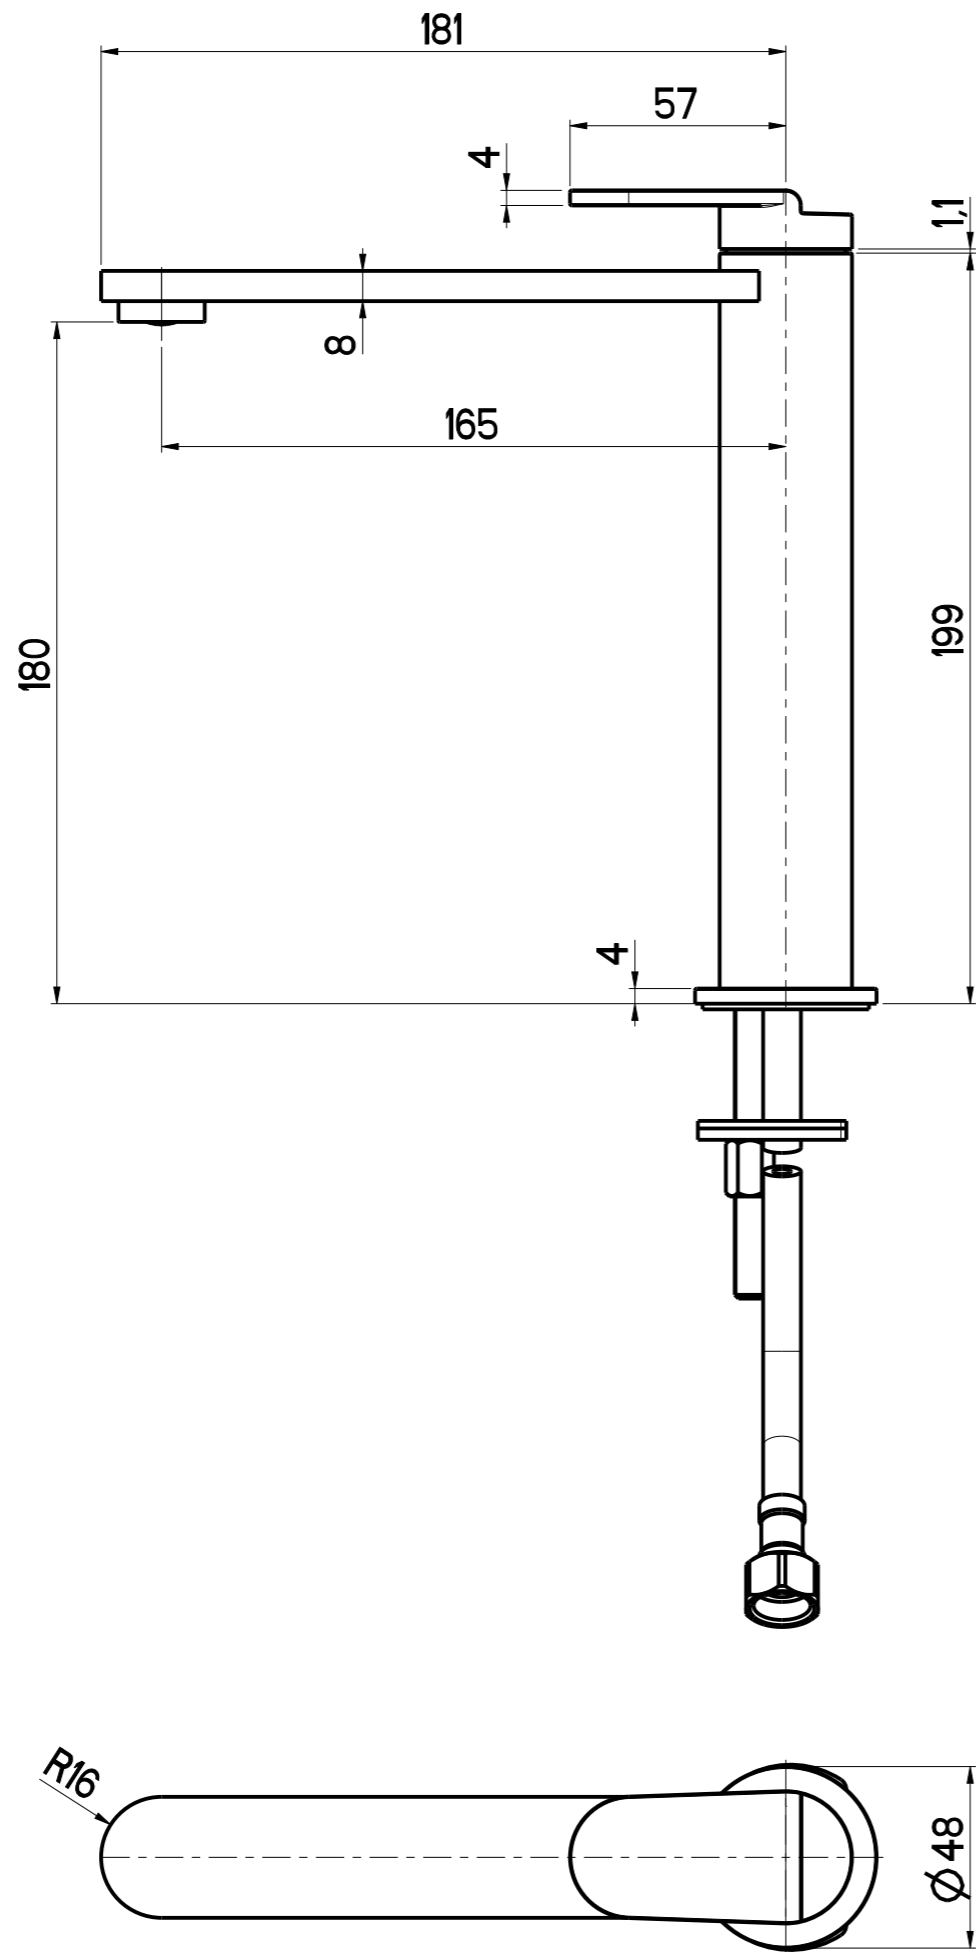

OIOLI RUBINETTERIE e-mail: mattia@oioli.com Via Pul Stretta, 10/12 Tel. 0322 956338 28024 Gozzano (No) Fax 0322 912094 ITALY	DATA	13/05/2025	VERSIONE	PROGETTO	SCALA	CODICE DISEGNO	
	DISEGNATORE	B.F.	1.4		1:2	OIHOLT003RO	
DESCRIZIONE							ARTICOLO
MISCELATORE LAVABO MEDIO HOP							HOLT003RO